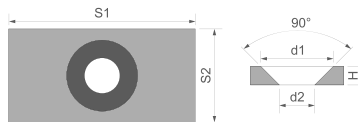

1. Datos técnicos

Plaquetas metálicas con taladro avellanado 25 x 13 x 3 mm, como pieza contraria para imanes, ¡no son imanes!

Cód. artículo	MC-25-13-03
EAN	7640172691922
Longitud del lado S1	25 mm
Longitud del lado S2	13 mm
Alto H	3 mm
Taladro d1	5,7 mm
Taladro d2	11,7 mm
Revestimiento	Níquel (Ni)
Acero	Q235 (China)
Forma	Bloque
Peso	6,0000 g