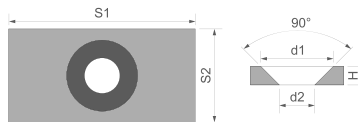

### 1. Datos técnicos

Plaquetas metálicas con taladro avellanado 20 x 12 x 3 mm, como pieza contraria para imanes, ¡no son imanes!

Cód. artículo	MC-20-12-03
EAN	7640172691908
Longitud del lado S1	20 mm
Longitud del lado S2	12 mm
Alto H	3 mm
Taladro d1	5,7 mm
Taladro d2	11,7 mm
Revestimiento	Níquel (Ni)
Acero	Q235 (China)
Forma	Bloque
Peso	4,0000 g