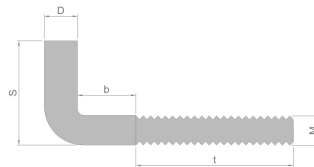

ganchos en L 6 mm diámetro, acero, niquelado, rosca M6

Cód. artículo	LHK-6
EAN	7640172693179
Rosca	Gancho en L
Diámetro D	6 mm
Longitud lateral S	15 mm
largo de rosca t	8 mm
Superficie de apoyo b	10 mm
Tamaño de rosca	M6
Tolerancia	+/- 0,5 mm
Revestimiento	Níquel (Ni)
Acero	Q235 (China)
Modelo	Gancho en L
Peso	5,0000 g